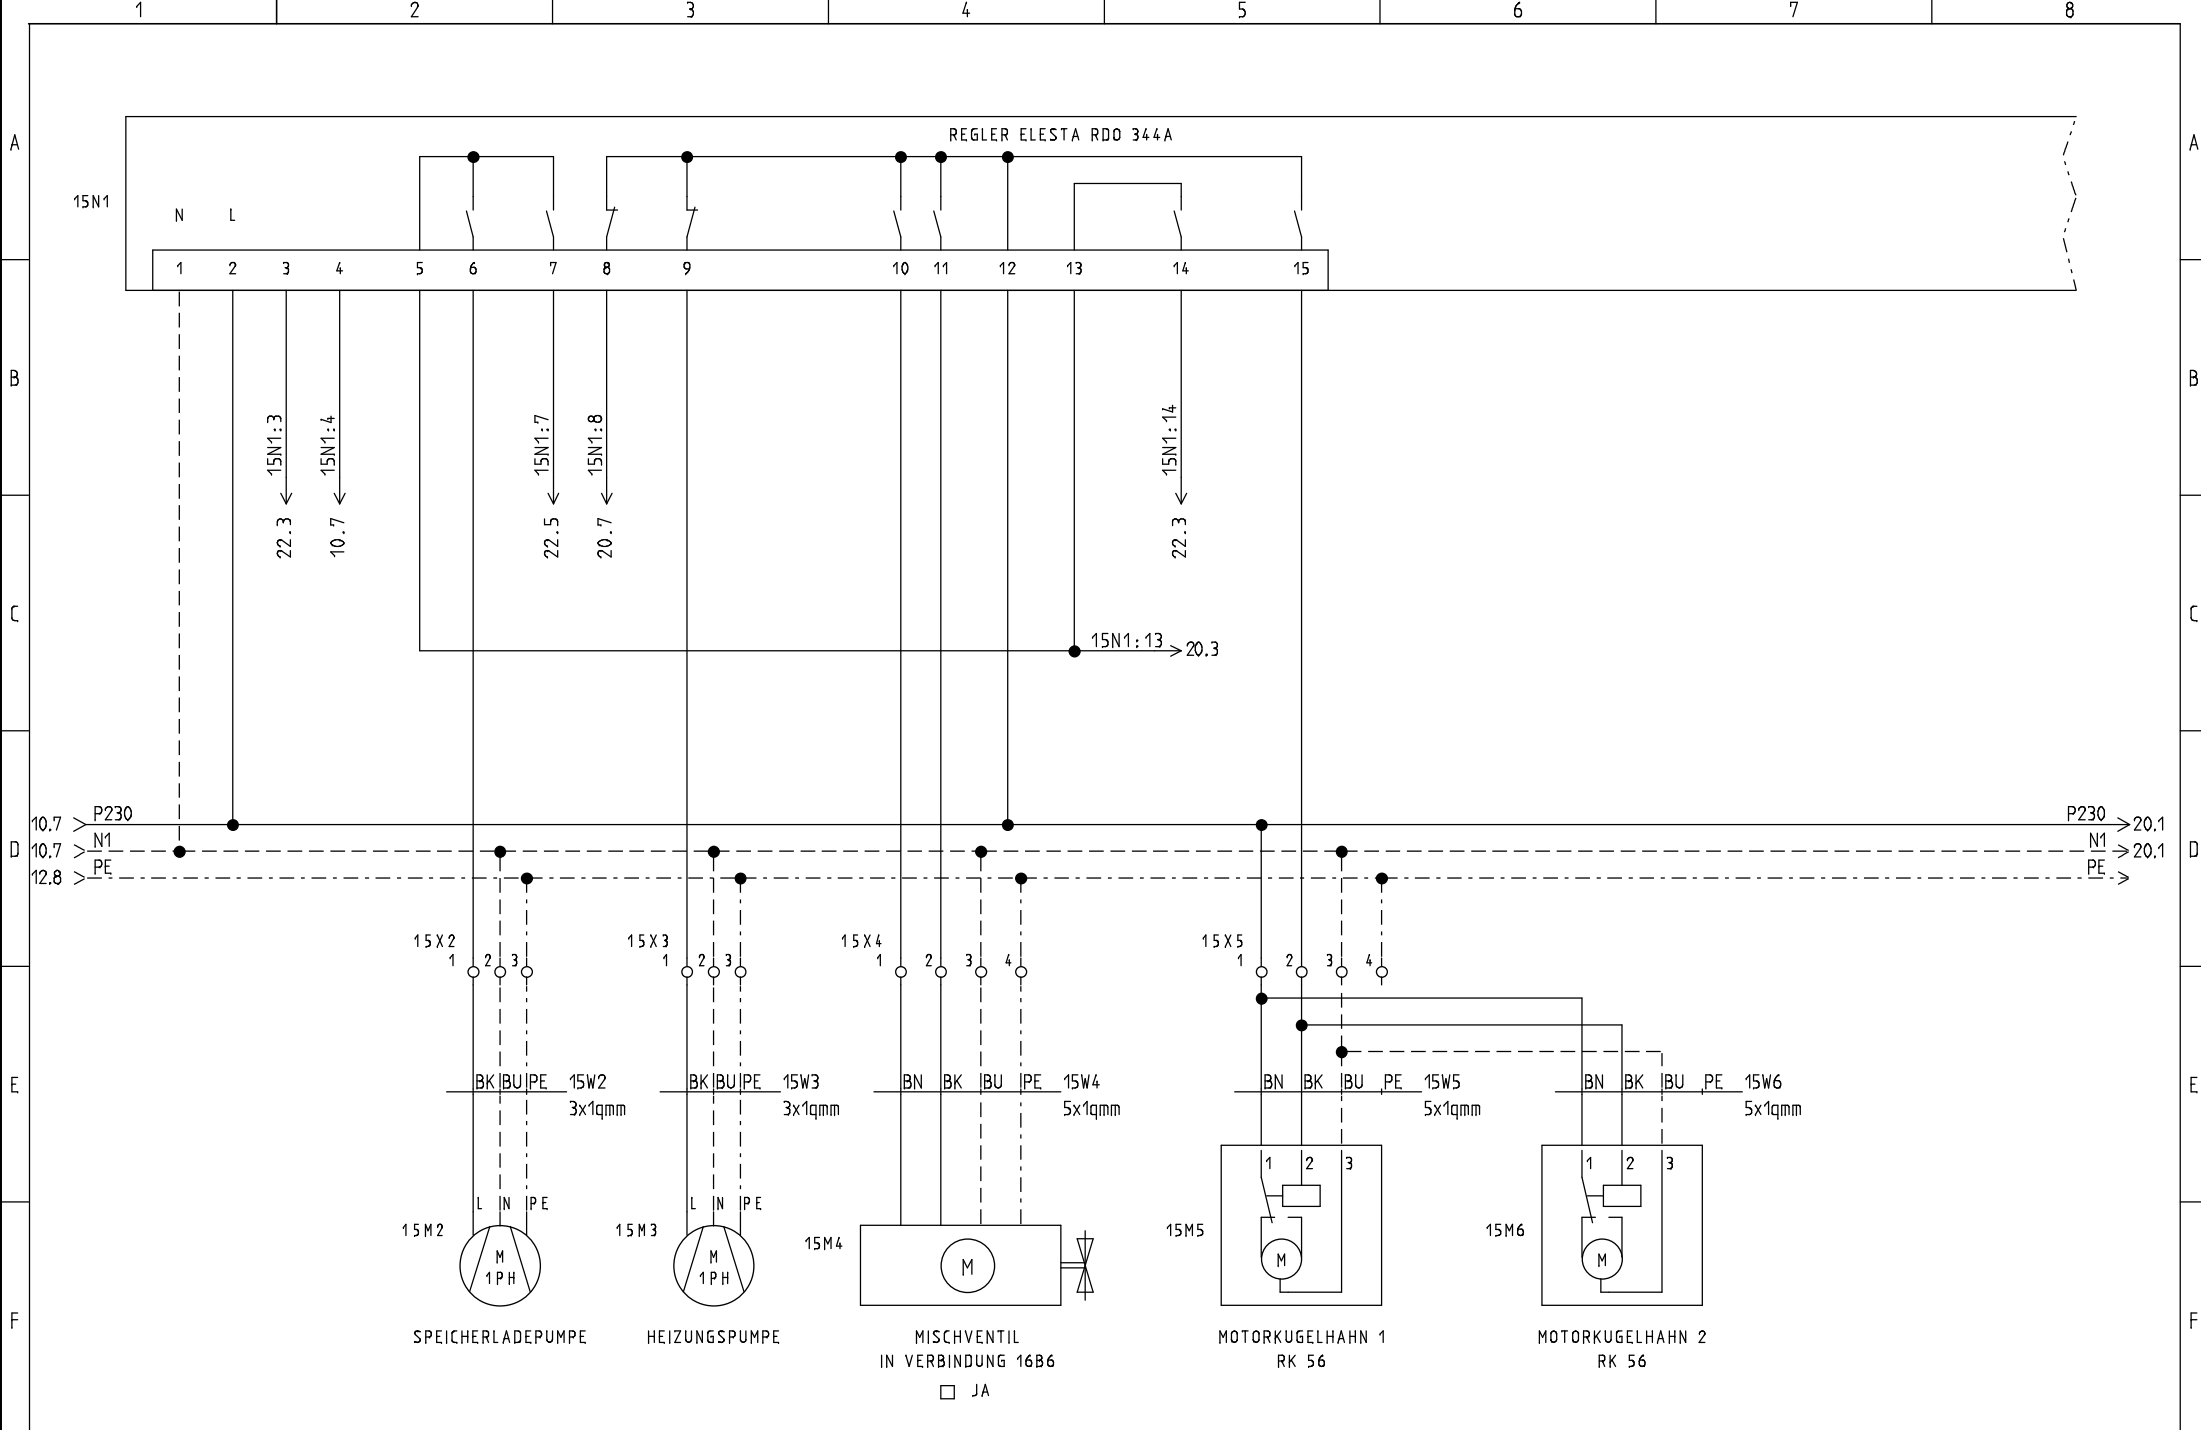

EW-SPERRE
 KONTAKT GESCHLOSSEN
 = BETRIEB

STRIEGA-THERM AG
 STEUERUNG ZU WÄRMEPUMPE
 LEGIONELLENHEIZUNG AWS14 1L8.1

EINSPEISUNG

Projekt: AWS14_1L8.1 LH	Zeichnungsnummer:	Rev.:	erstellt von:
Datum: 01.05.2018	Anlage:	Ort:	Blatt: 10

REGLER ELESTA RDO 344A
ANALOG EINGÄNGE