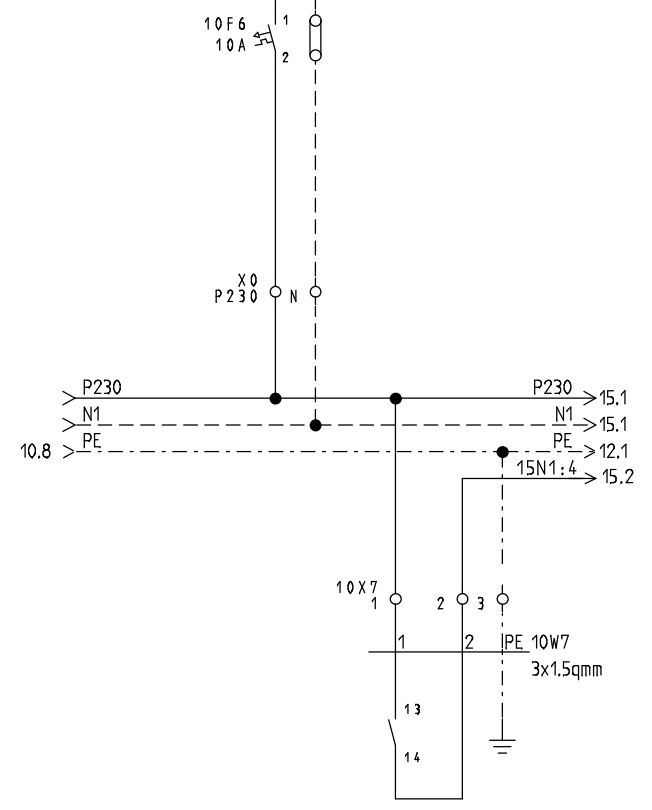

STRIEGA-THERM AG
 STEUERUNG ZU WÄRMEPUMPE
 LEGIONELLENHEIZUNG AWS14 1L8.1

DECKBLATT

Projekt: AWS14_1L8.1 LH	Zeichnungsnummer:	Rev.:	erstellt von:
Datum: 01.05.2018	Anlage:	Ort:	Blatt: 1

EINSPEISUNG
 3X400/230VAC/10.7kW/50Hz
 EMPFOHLENE ABSICHERUNG **16 AT**
 WÄRMEPUMPE MIT HEIZUNG
 MINIMALE ABSICHERUNG 13AT
 WÄRMEPUMPE OHNE HEIZUNG

EW-SPERRE
 KONTAKT GESCHLOSSEN
 = BETRIEB

STRIEGA-THERM AG
 STEUERUNG ZU WÄRMEPUMPE
 LEGIONELLENHEIZUNG AWS14 1L8.1

EINSPEISUNG

Projekt: AWS14_1L8.1 LH	Zeichnungsnummer:	Rev.:	erstellt von:
Datum: 01.05.2018	Anlage:	Ort:	Blatt: 10

REGLER ELESTA RDO 344A
ANALOG EINGÄNGE