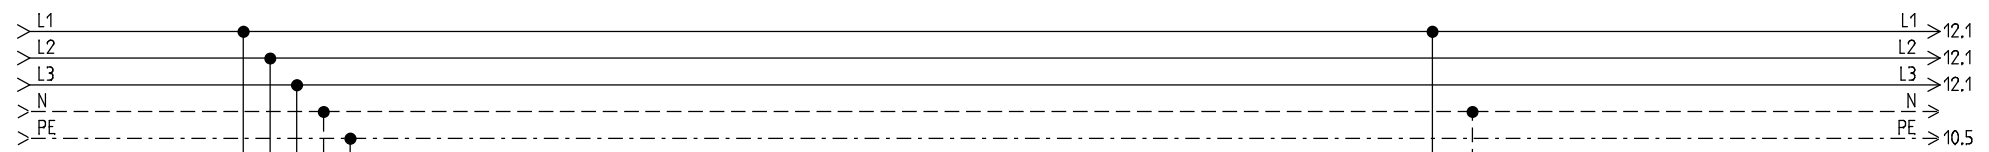

STRIEGA-THERM AG
 STEUERUNG ZU WÄRMEPUMPE
 LEGIONELLENHEIZUNG AWS14 1L8.1

DECKBLATT

Projekt: AWS14_1L8.1 LH	Zeichnungsnummer:	Rev.:	erstellt von:
Datum: 01.05.2018	Anlage:	Ort:	Blatt: 1

EINSPEISUNG
 3X400/230VAC/10.7kW/50Hz
 EMPFOHLENE ABSICHERUNG **16 AT**
 WÄRMEPUMPE MIT HEIZUNG
 MINIMALE ABSICHERUNG 13AT
 WÄRMEPUMPE OHNE HEIZUNG