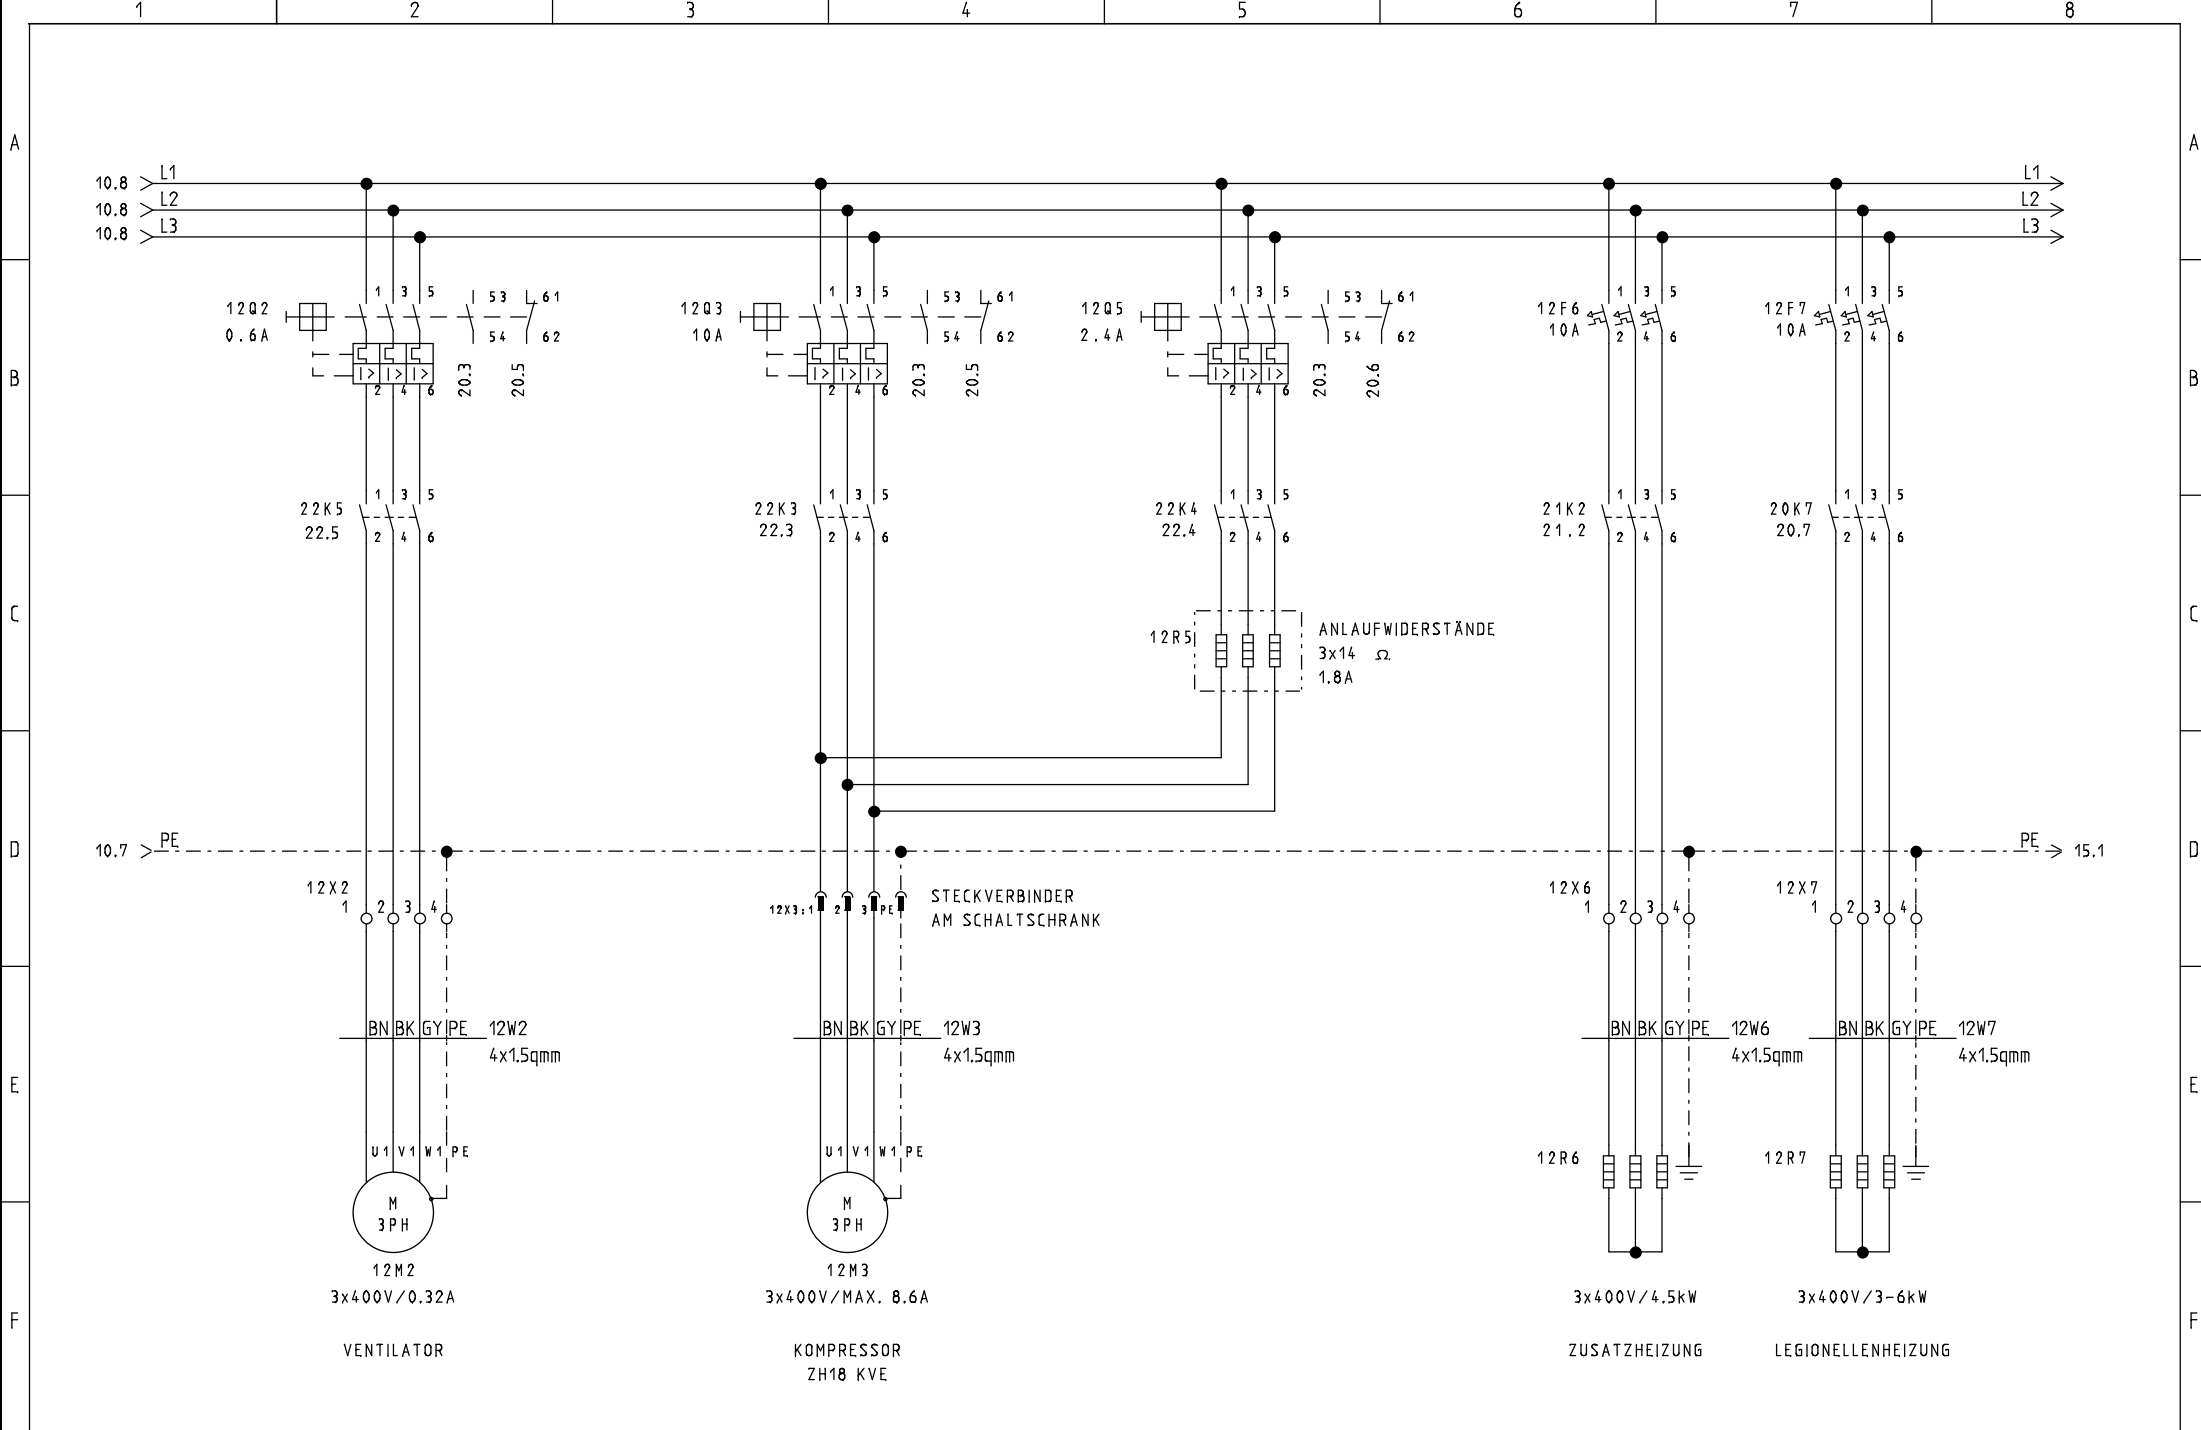

STRIEGA-THERM AG
 STEUERUNG ZU WÄRMEPUMPE
 LEGIONELLENHEIZUNG AWS14 1L8.1

DECKBLATT

Projekt: AWS14_1L8.1 LH	Zeichnungsnummer:	Rev.:	erstellt von:
Datum: 01.05.2018	Anlage:	Ort:	Blatt: 1

EINSPEISUNG
 3X400/230VAC/10.7kW/50Hz
 EMPFOHLENE ABSICHERUNG **16 AT**
 WÄRMEPUMPE MIT HEIZUNG
 MINIMALE ABSICHERUNG 13AT
 WÄRMEPUMPE OHNE HEIZUNG

EW-SPERRE
 KONTAKT GESCHLOSSEN
 = BETRIEB

STRIEGA-THERM AG
 STEUERUNG ZU WÄRMEPUMPE
 LEGIONELLENHEIZUNG AWS14 1L8.1

EINSPEISUNG

Projekt: AWS14_1L8.1 LH	Zeichnungsnummer:	Rev.:	erstellt von:
Datum: 01.05.2018	Anlage:	Ort:	Blatt: 10

REGLER ELESTA RDO 344A
ANALOG EINGÄNGE