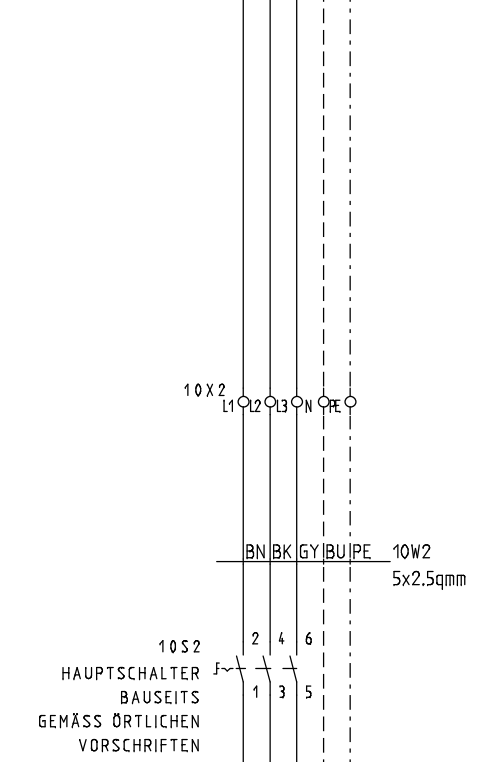

Breitenstrasse 10 4852 Rothrist
 Tel. +41 (0)62 797 03 03 Fax +41 (0)62 797 03 04

OBJEKT:

ORT:

PROJEKT NR:

ANLAGE: *STEUERUNG ZU WÄRMEPUMPE AWS14 1L8.1
 LEGIONELLENHEIZUNG 4.5kW*

ERSTELL-DATUM:

REVISIONS-DATUM:

STRIEGA-THERM AG
 STEUERUNG ZU WÄRMEPUMPE
 LEGIONELLENHEIZUNG AWS14 1L8.1

DECKBLATT

Projekt: AWS14_1L8.1 LH	Zeichnungsnummer:	Rev.:	erstellt von:
Datum: 01.05.2018	Anlage:	Ort:	Blatt: 1

EINSPEISUNG
 3X400/230VAC/10.7kW/50Hz
 EMPFOHLENE ABSICHERUNG **16 AT**
 WÄRMEPUMPE MIT HEIZUNG
 MINIMALE ABSICHERUNG 13AT
 WÄRMEPUMPE OHNE HEIZUNG

REGLER ELESTA RDO 344A
ANALOG EINGÄNGE